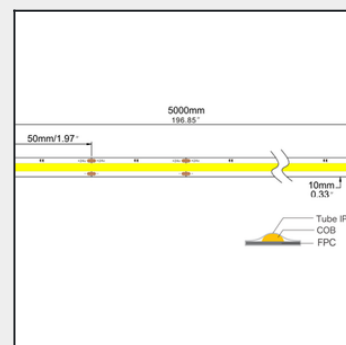

Alto

Výjimečný interiérový COB led pásek v IP65, který díky 480 led čipů na metr vytvoří souvislou světelnou linku bez tmavých stínů, aniž by musel být instalován v hliníkovém profilu s difuzérem. Maximální délka pásku od napájecího zdroje je 5 metrů. Led pásek je uložen v silikonovém smršťovacím rukávu.

Bližší specifikace

- Účinnost 100 lm/w
- Střední doba životnosti 54 000
- Stupeň krytí IP/IK IP65
- Teplota okolí (Ta) -25 - +45 °C
- Vstupní napětí 24Vdc
- Teplota chromatičnosti (CCT) 2700 K, 3000 K, 4000 K, 6500 K
- Index podání barev (Ra) >80, >90
- Dodatečné příslušenství napáječ 24Vdc

Model	Kód	spotřeba svítidla (W/m)	světelný tok svítidla (lm/m)	účinnost svítidla (lm/W)	rozměry: D, Š, V (mm)
Alto	ELSALTO-X-50-05-V	5	520	100	5000x10.4x2
Alto	ELSALTO-X-50-10-V	10	1030	100	5000x10.4x2
Alto	ELSALTO-X-50-15-V	15	1500	100	5000x10.4x2

Legenda

X - Teplota chromatičnosti (CCT): 27 - 2700K, 30 - 3000K, 40 - 4000K, 65 - 6500K
V - Index podání barev: 80 - >80, 90 - >90

Uvedené hodnoty světelného toku jsou při 4000K CRI80 z metru.

Hodnoty světelného toku a celkové spotřeby elektrické energie jsou dle platný standardů v toleranci ± 5%.