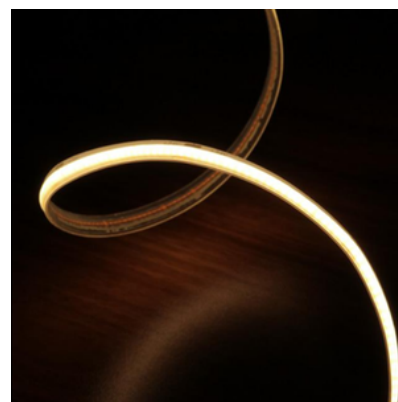

Alto

Výjimečný interiérový COB led pásek v IP65, který díky 480 led čipů na metr vytvoří souvislou světelnou linku bez tmavých stínů, aniž by musel být instalován v hliníkovém profilu s difuzérem. Maximální délka pásku od napájecího zdroje je 5 metrů. Led pásek je uložen v silikonovém smršťovacím rukávu.

Bližší specifikace

- Účinnost 100 lm/w
- Střední doba životnosti 54 000
- Stupeň krytí IP/IK IP65
- Teplota okolí (Ta) -25 - +45 °C
- Vstupní napětí 24Vdc
- Teplota chromatičnosti (CCT) 2700 K, 3000 K, 4000 K, 6500 K
- Index podání barev (Ra) >80, >90
- Dodatečné příslušenství napáječ 24Vdc