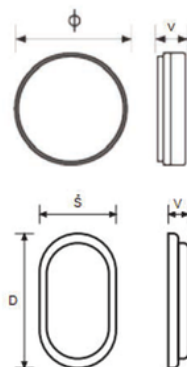

Office C Eco

Svitidlo pro přisazenou stropní nebo nástěnnou montáž s opálovým difuzérem.

Bližší specifikace

• Účinnost	100 lm/W
• Difuzér	opálový difuzér
• Základna	plastový výlisek
• Střední doba životnosti	30 000 hodin, L70
• Stupeň krytí IP/IK	IP65
• Teplota okolí (Ta)	-20 - +45 °C
• Vstupní napětí	230 V AC
• Vstupní frekvence	50 Hz
• Teplota chromatičnosti (CCT)	3000 K, 4000 K
• Index podání barev (Ra)	>80
• Třída ochrany	Třída II

Model	Kód	spotřeba svítidla (W)	světelný tok svítidla (lm)	účinnost svítidla (lm/W)	rozměry: D, Š, V (mm)	hmotnost
Office OC Eco	ELSDPHO-12W31	12	1200	100	195x95x58	0,25
Office OC Eco	ELSDPHO-12W41	12	1200	100	195x95x58	0,25
Office OC Eco	ELSDPHO-18W31	18	1800	100	225x100x58	0,3
Office OC Eco	ELSDPHO-18W41	18	1900	106	225x100x58	0,3
Office RC Eco	ELSDPBR220-18W31	18	1800	100	220x53	0,6
Office RC Eco	ELSDPBR220-18W41	18	1800	100	220x53	0,6
Office RC Eco	ELSDPBR330-32W31	32	3050	95	330x55	0,9
Office RC Eco	ELSDPBR330-32W41	32	3200	100	330x55	0,9