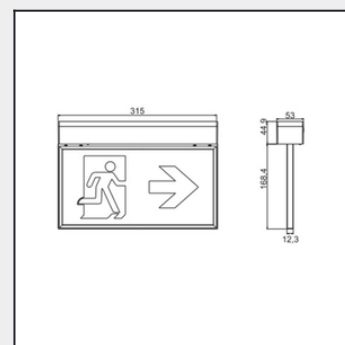

# Sign

LED nouzové stropní svítidlo s vlaječkovým piktogramem s dohledovou vzdáleností 30 metrů, s LiFePO<sub>4</sub> baterií a 3 hodinovou kapacitou. Svítidlo Sign je možné instalovat na stěnu nebo strop. Přisazená montáž nebo vestavná a závěsná s příslušenstvím. Svítidlo je možné zapojit jako trvale svítící (maintained) nebo při výpadku (non-maintained).

## Bližší specifikace

- Difuzér plastový difuzér
- Základna polykarbonát
- Stupeň krytí IP/IK IP20
- Teplota okolí (Ta) 0 - +40 °C
- Vstupní napětí 230V AC 50-60Hz
- Teplota chromatičnosti (CCT) 6500 K
- Dodatečné příslušenství ELSSIGNR-PJ2 - vestavný kit do SDK; ELSSIGN-D - piktogram šipka dolů; ELSSIGN-L - piktogram šipka doleva; ELSSIGN-R - piktogram šipka doprava
- Kapacita baterie 3 hodiny
- Doba nabíjení 16 hodin
- Dohledová vzdálenost 28 m

Model	Kód	spotřeba svítidla (W)	rozměry: D, Š, V (mm)
Sign C ST/AT	ELSSIGNCMN1W16PS3H	1	315x53x213
Sign C	ELSSIGNCMN1W16BS3H	1	315x53x213
Sign C Autotest	ELSSIGNCMN1W16AT3H	1	315x53x213
Sign S	ELSSIGNSMN1W16BS3H	1	315x53x213
Sign S Autotest	ELSSIGNSMN1W16AT3H	1	315x53x213