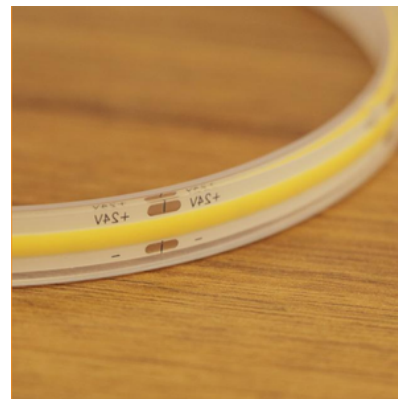

Treble

Výjimečný exteriérový COB led pásek v IP67, který díky 480 led čipů na metr vytvoří souvislou světelnou linku bez tmavých stínů, aniž by musel být instalován v hliníkovém profilu s difuzérem. Maximální délka pásku od napájecího zdroje je 5 metrů. Led pásek je zalitý silikonem.

Bližší specifikace

- Účinnost 100 lm/w
- Střední doba životnosti 54 000
- Stupeň krytí IP/IK IP67
- Teplota okolí (Ta) -25°C - +35 °C
- Vstupní napětí 24Vdc
- Teplota chromatičnosti (CCT) 2700 K, 3000 K, 4000 K, 6500 K
- Index podání barev (Ra) >80, >90
- Dodatečné příslušenství napáječ 24Vdc

Model	Kód	spotřeba svítidla (W/m)	světelný tok svítidla (lm/m)	účinnost svítidla (lm/W)	rozměry: D, Š, V (mm)
Treble	ELSTREBLE-X-50-05-V	5	520	100	5000x12x5
Treble	ELSTREBLE-X-50-10-V	10	1030	100	5000x12x5
Treble	ELSTREBLE-X-50-15-V	15	1500	100	5000x12x5

Legenda

X - Teplota chromatičnosti (CCT): 27 - 2700K, 30 - 3000K, 40 - 4000K, 65 - 6500K
V - Index podání barev: 80 - >80, 90 - >90

Uvedené hodnoty světelného toku jsou při 4000K CRI80 z metru.
Hodnoty světelného toku a celkové spotřeby elektrické energie jsou dle platných standardů v toleranci ± 5%.