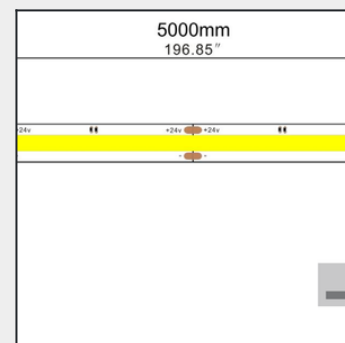

Treble

Výjimečný exteriérový COB led pásek v IP67, který díky 480 led čipů na metr vytvoří souvislou světelnou linku bez tmavých stínů, aniž by musel být instalován v hliníkovém profilu s difuzérem. Maximální délka pásku od napájecího zdroje je 5 metrů. Led pásek je zalitý silikonem.

Bližší specifikace

- Účinnost 100 lm/w
- Střední doba životnosti 54 000
- Stupeň krytí IP/IK IP67
- Teplota okolí (Ta) -25°C - +35 °C
- Vstupní napětí 24Vdc
- Teplota chromatičnosti (CCT) 2700 K, 3000 K, 4000 K, 6500 K
- Index podání barev (Ra) >80, >90
- Dodatečné příslušenství napáječ 24Vdc

Model	Kód	spotřeba svítidla (W/m)	světelný tok svítidla (lm/m)	účinnost svítidla (lm/W)	rozměry: D, Š, V (mm)
Treble	ELSTREBLE-X-50-05-V	5	520	100	5000x12x5
Treble	ELSTREBLE-X-50-10-V	10	1030	100	5000x12x5
Treble	ELSTREBLE-X-50-15-V	15	1500	100	5000x12x5

Legenda

X - Teplota chromatičnosti (CCT): 27 - 2700K, 30 - 3000K, 40 - 4000K, 65 - 6500K
V - Index podání barev: 80 - >80, 90 - >90

Uvedené hodnoty světelného toku jsou při 4000K CRI80 z metru.
Hodnoty světelného toku a celkové spotřeby elektrické energie jsou dle platných standardů v toleranci ± 5%.